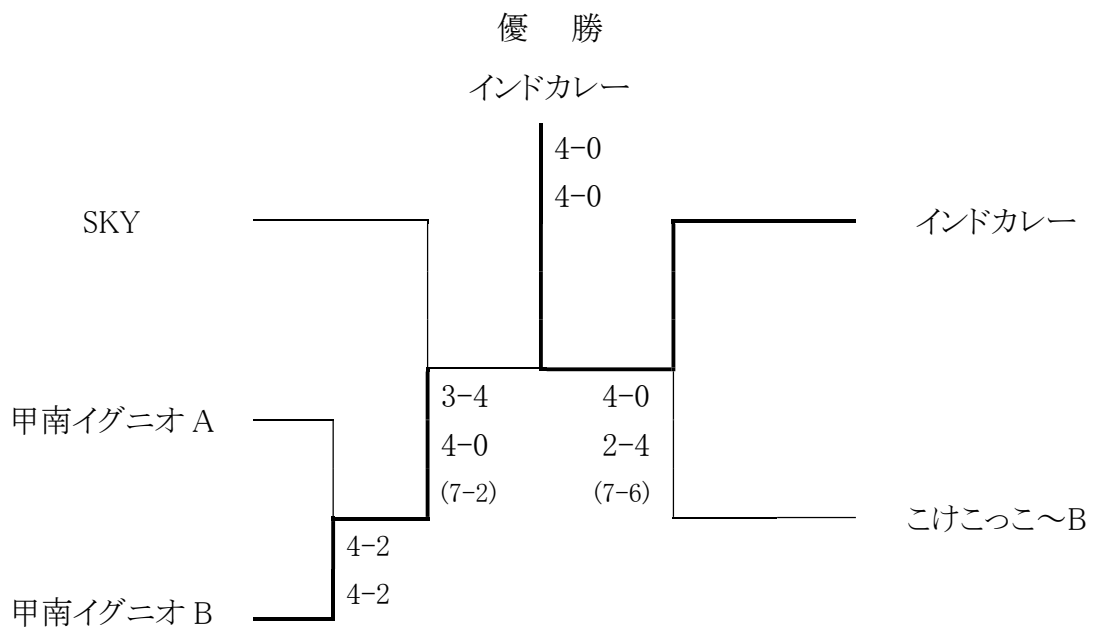

壮年男子

リーグ戦

No	チーム名	1	2	3	4	5	勝敗	順位
1	KSPワイルド 長尾 加藤 上島 岡本		1-6 6-3 (4-7)	6-5 3-6 (7-5)	4-6 6-4 (11-9)	6-4 2-6 (5-7)	2-2	3
2	住友電工TC会 北村 西澤 島田 川勝	6-1 3-6 (7-4)		6-3 6-3	6-1 4-6 (7-3)	6-3 6-1	4-0	1
3	チームパコン 伊藤 増田 柏木 山本	5-6 6-3 (5-7)	3-6 3-6		6-3 6-4	6-4 6-5	2-2	2
4	ファミリーアンティークス 酒井 橋本 森井 屋代	6-4 4-6 (9-11)	1-6 6-4 (3-7)	3-6 4-6		2-5 RET 6-1 (8-6)	1-3	4
5	KSP MILD 山田 垣内 伊藤 山本	4-6 6-2 (7-5)	3-6 1-6	4-6 5-6	5-2 RET 1-6 (6-8)		1-3	5

一般男子トーナメント

決勝トーナメント 上位

決勝トーナメント 下位

一般女子

決勝トーナメント