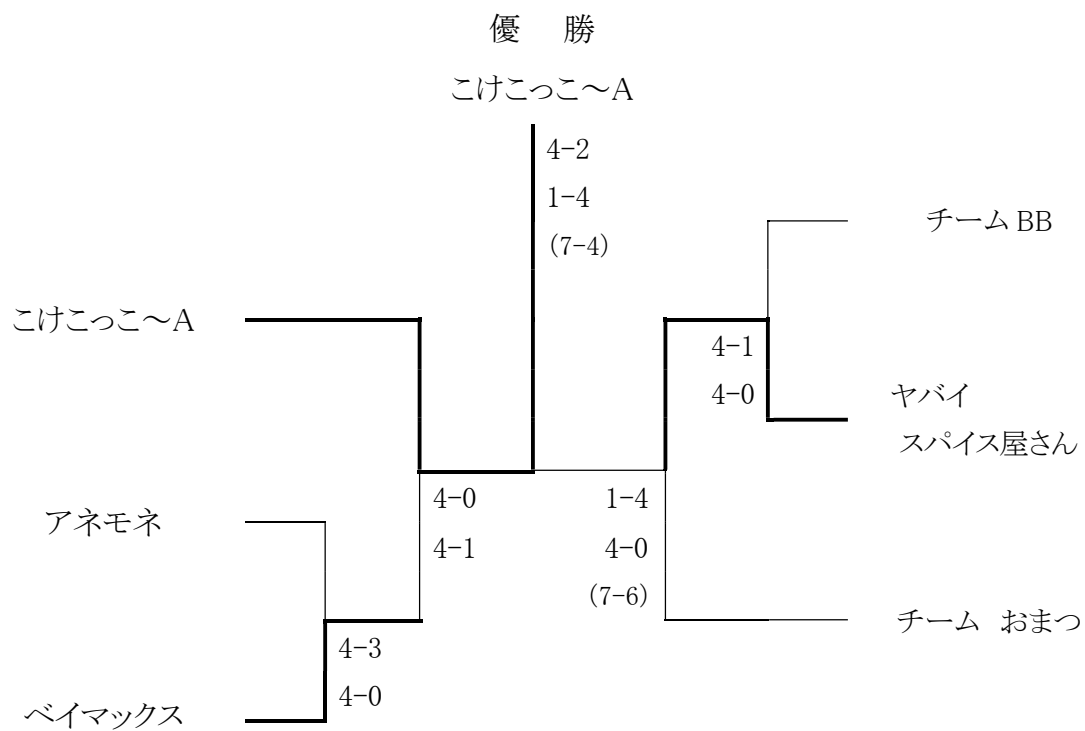

一般男子トーナメント

決勝トーナメント 上位