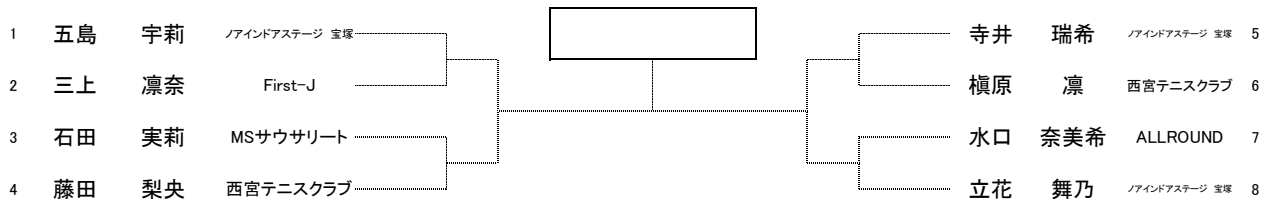

県フェスティバル2021本戦ドロー

宝塚スポーツセンター

15歳以下の部 男子シングルス

15歳以下の部 女子シングルス

13歳以下の部 男子シングルス

13歳以下の部 女子シングルス

11歳以下の部 男子シングルス

11歳以下の部 女子シングルス