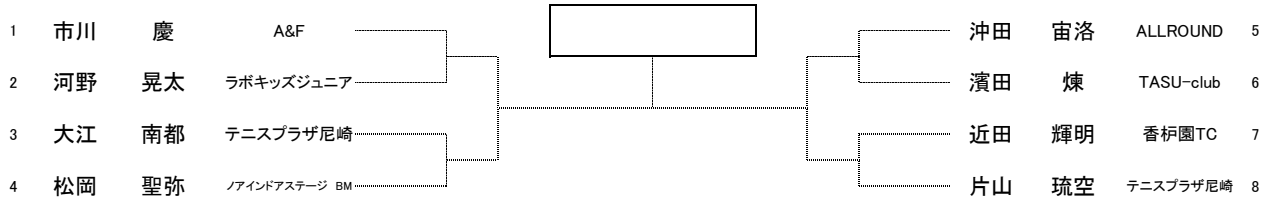

県フェスティバル2021本戦ドロー

宝塚スポーツセンター

15歳以下の部 男子シングルス

15歳以下の部 女子シングルス

13歳以下の部 男子シングルス

13歳以下の部 女子シングルス

11歳以下の部 男子シングルス

11歳以下の部 女子シングルス