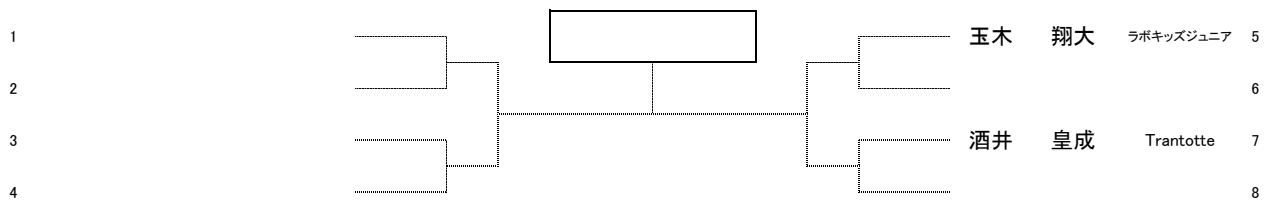

県フェスティバル2021本戦ドロー

宝塚スポーツセンター

15歳以下の部 男子シングルス

15歳以下の部 女子シングルス

13歳以下の部 男子シングルス

13歳以下の部 女子シングルス

11歳以下の部 男子シングルス

11歳以下の部 女子シングルス