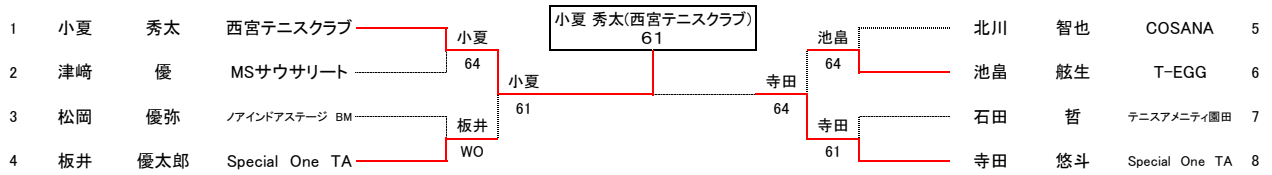

県フェスティバル2021本戦ドロー

宝塚スポーツセンター

15歳以下の部 男子シングルス

15歳以下の部 女子シングルス

13歳以下の部 男子シングルス

13歳以下の部 女子シングルス

11歳以下の部 男子シングルス

11歳以下の部 女子シングルス