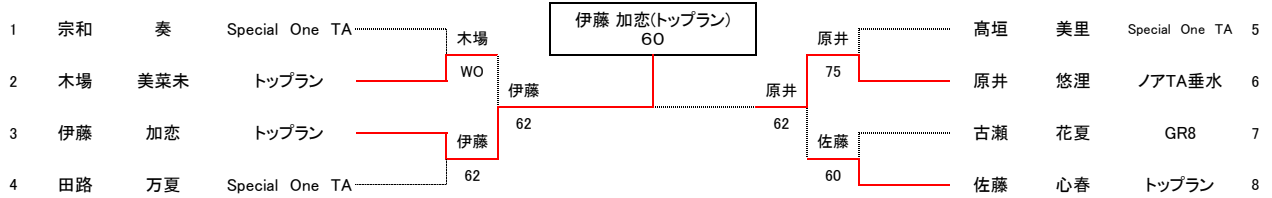

県フェスティバル2021本戦ドロー

宝塚スポーツセンター

15歳以下の部 男子シングルス

15歳以下の部 女子シングルス

13歳以下の部 男子シングルス

13歳以下の部 女子シングルス

11歳以下の部 男子シングルス

11歳以下の部 女子シングルス