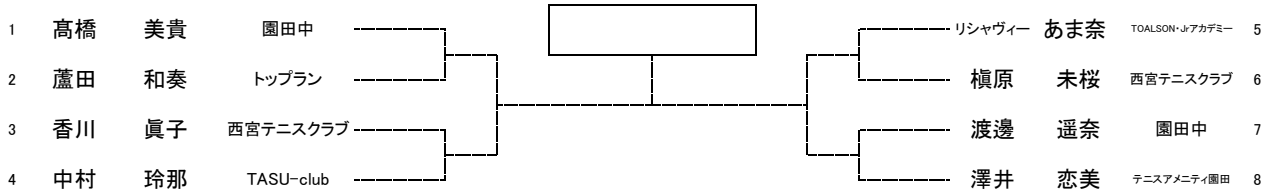

県フェスティバル2019本戦ドロー

宝塚スポーツセンター

13歳以下の部 男子シングルス

13歳以下の部 男子ダブルス

13歳以下の部 女子シングルス

13歳以下の部 女子ダブルス

11歳以下の部 男子シングルス

11歳以下の部 男子ダブルス

11歳以下の部 女子シングルス

11歳以下の部 女子ダブルス