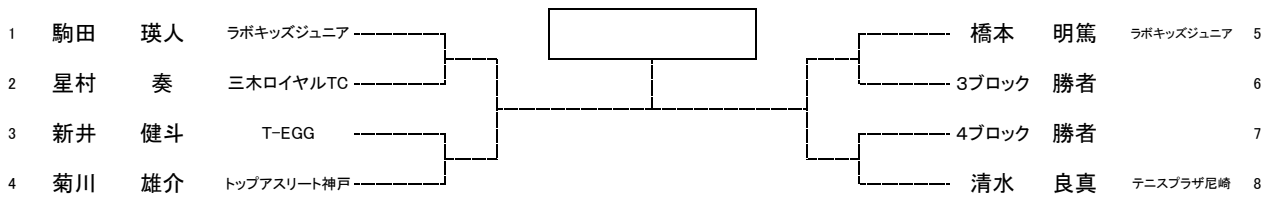

県フェスティバル2019本戦ドロー

宝塚スポーツセンター

13歳以下の部 男子シングルス

13歳以下の部 男子ダブルス

13歳以下の部 女子シングルス

13歳以下の部 女子ダブルス

11歳以下の部 男子シングルス

11歳以下の部 男子ダブルス

11歳以下の部 女子シングルス

11歳以下の部 女子ダブルス