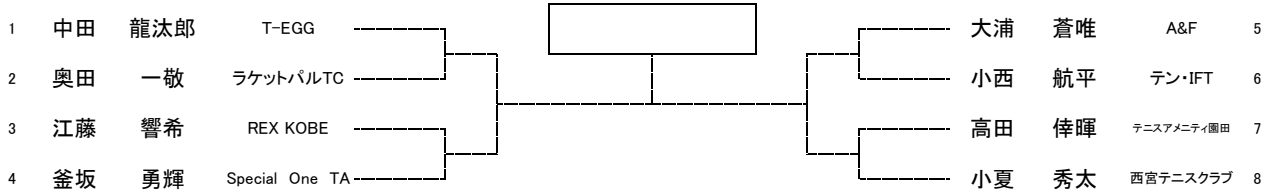

県フェスティバル2019本戦ドロー

宝塚スポーツセンター

13歳以下の部 男子シングルス

13歳以下の部 男子ダブルス

13歳以下の部 女子シングルス

13歳以下の部 女子ダブルス

11歳以下の部 男子シングルス

11歳以下の部 男子ダブルス

11歳以下の部 女子シングルス

11歳以下の部 女子ダブルス