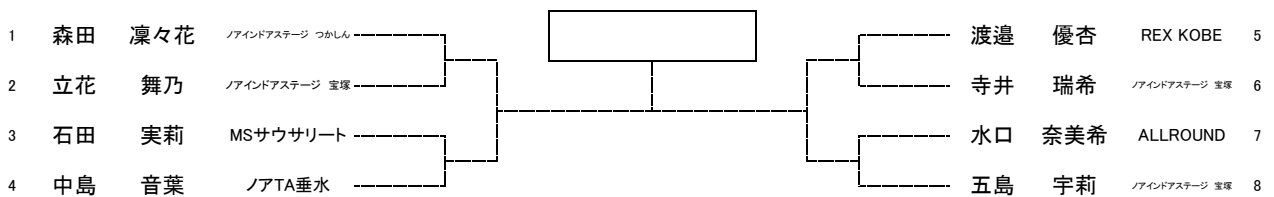

県フェスティバル2019本戦ドロー

宝塚スポーツセンター

13歳以下の部 男子シングルス

13歳以下の部 男子ダブルス

13歳以下の部 女子シングルス

13歳以下の部 女子ダブルス

11歳以下の部 男子シングルス

11歳以下の部 男子ダブルス

11歳以下の部 女子シングルス

11歳以下の部 女子ダブルス