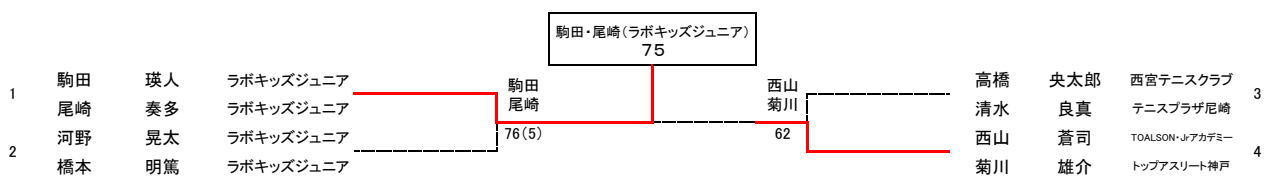

県フェスティバル2019本戦ドロー

宝塚スポーツセンター

13歳以下の部 男子シングルス

13歳以下の部 男子ダブルス

13歳以下の部 女子シングルス

13歳以下の部 女子ダブルス

11歳以下の部 男子シングルス

11歳以下の部 男子ダブルス

11歳以下の部 女子シングルス

11歳以下の部 女子ダブルス