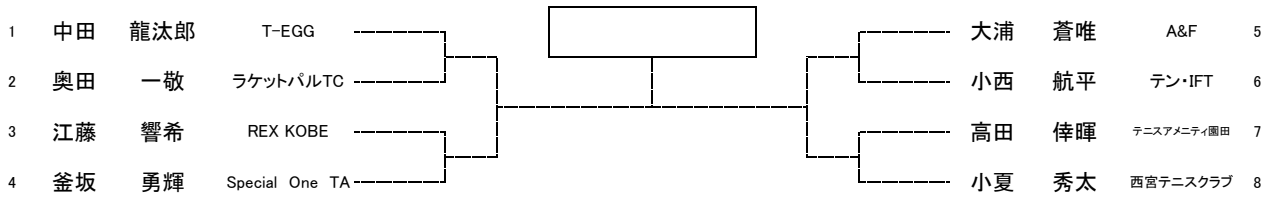

県フェスティバル2019本戦ドロー

宝塚スポーツセンター

13歳以下の部 男子シングルス

13歳以下の部 男子ダブルス

13歳以下の部 女子シングルス

13歳以下の部 女子ダブルス

11歳以下の部 男子シングルス

11歳以下の部 男子ダブルス

11歳以下の部 女子シングルス

11歳以下の部 女子ダブルス