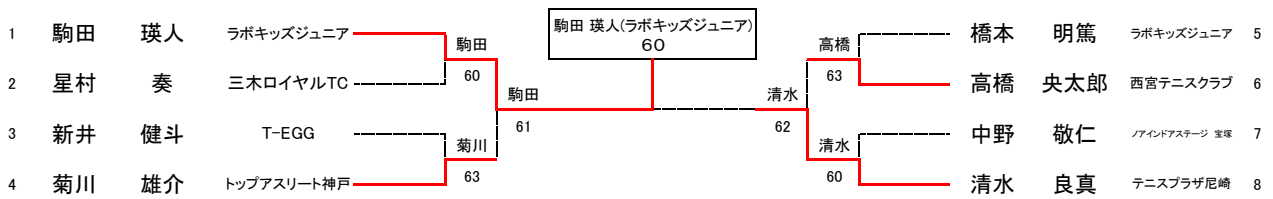

県フェスティバル2019本戦ドロー

宝塚スポーツセンター

13歳以下の部 男子シングルス

13歳以下の部 男子ダブルス

13歳以下の部 女子シングルス

13歳以下の部 女子ダブルス

11歳以下の部 男子シングルス

11歳以下の部 男子ダブルス

11歳以下の部 女子シングルス

11歳以下の部 女子ダブルス