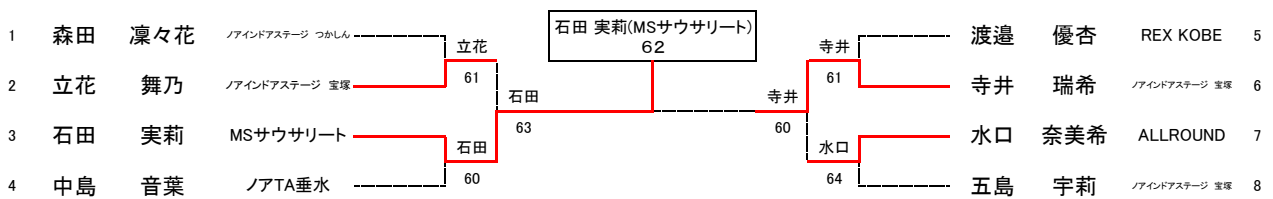

県フェスティバル2019本戦ドロー

宝塚スポーツセンター

13歳以下の部 男子シングルス

13歳以下の部 男子ダブルス

13歳以下の部 女子シングルス

13歳以下の部 女子ダブルス

11歳以下の部 男子シングルス

11歳以下の部 男子ダブルス

11歳以下の部 女子シングルス

11歳以下の部 女子ダブルス