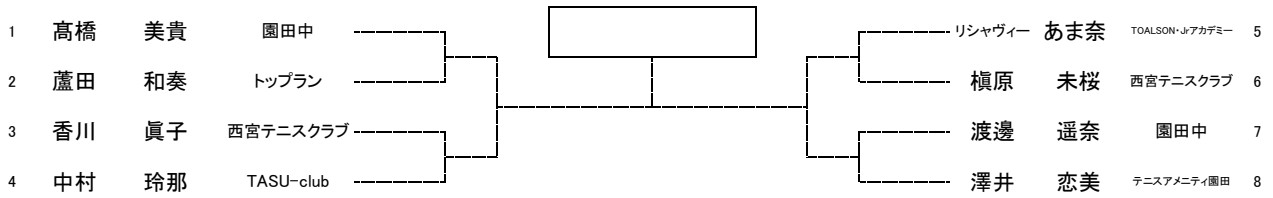

県フェスティバル2019本戦ドロー

宝塚スポーツセンター

13歳以下の部 男子シングルス

13歳以下の部 男子ダブルス

13歳以下の部 女子シングルス

13歳以下の部 女子ダブルス

11歳以下の部 男子シングルス

11歳以下の部 男子ダブルス

11歳以下の部 女子シングルス

11歳以下の部 女子ダブルス