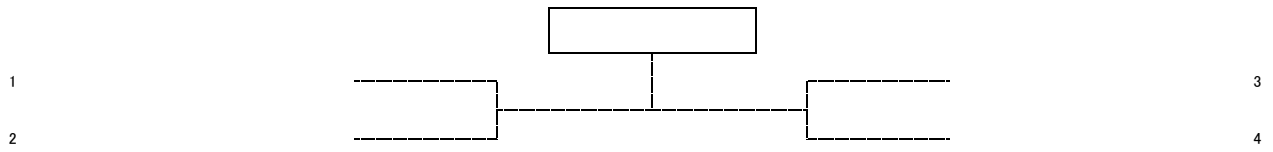

県フェスティバル2019本戦ドロー

宝塚スポーツセンター

13歳以下の部 男子シングルス

13歳以下の部 男子ダブルス

13歳以下の部 女子シングルス

13歳以下の部 女子ダブルス

11歳以下の部 男子シングルス

11歳以下の部 男子ダブルス

11歳以下の部 女子シングルス

11歳以下の部 女子ダブルス