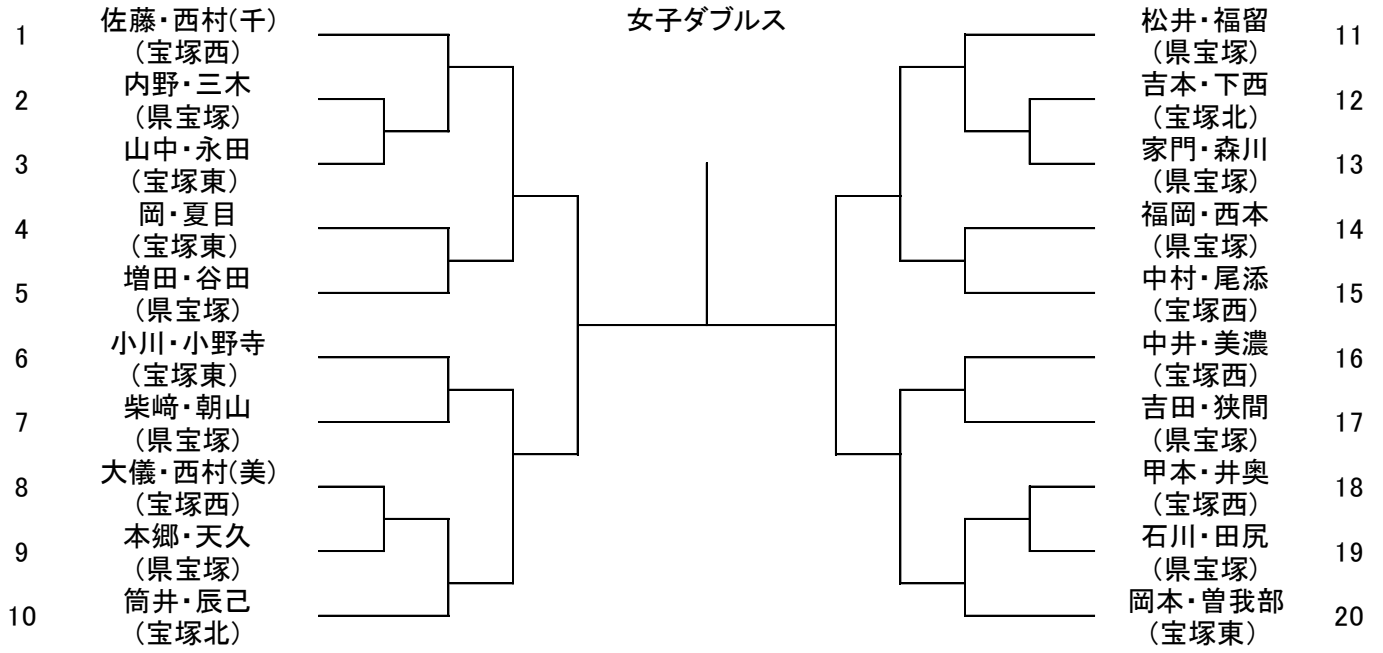

### 12 日(火)9:00 試合開始

9:00	男子シングルス1	6 ゲーム先取 (各ゲームノーアドバンテージ) ベスト4より1セットマッチ (6-6 タイブレイク、ノーアドバンテージ)
10:00	男子シングルス2回戦	
12:00	女子ダブルス1、2回戦	各種目終了後に表彰式

### 13 日(水)9:00 試合開始

9:00	女子シングルス 1、2 回戦	6 ゲーム先取(各ゲームノーアドバンテージ) ベスト 4 より 1 セットマッチ (6-6 タイブレイク、ノーアドバンテージ)
11:00	男子ダブルス1回戦	
12:00	男子ダブルス 2 回戦～最後まで	各種目終了後に表彰式

### 14 日(木)9:00 試合開始

男女シングルスコンソレーション(本戦ドロー採用。初戦敗者のみ参加)表彰あり。

9:00	男子シングルスコンソレ 1,2 回戦	コンソレは6ゲーム先取ノーアドバンテージで行います。 (コンソレは進行次第で変更する場合があります) 本戦が未消化の場合、本戦を行う事があります。 コンソレは優勝者のみ副賞があります。
11:00	女シングルコンソレ 1,2 回戦	

上記日程は天候等で変更する場合があります。その場合は会場で連絡、もしくはテニス協会ホームページに掲載します。

男子シングルス

女子シングルス

男子ダブルス

女子ダブルス

大会記録

	男子シングルス		男子ダブルス		女子シングルス		女子ダブルス	
	優勝	準優勝	優勝	準優勝	優勝	準優勝	優勝	準優勝
2014年	田中 宏樹 (宝塚西)	鳥井 亮 (県宝塚)	田中・山口 (宝塚西)	鳥井・中村 (県宝塚)	佐田 友紀子 (宝塚西)	川崎 えりか (宝塚西)	川崎・佐田 (宝塚西)	宮原・静間 (宝塚西)
2015年	今後 大輝 (宝塚西)	長岡 晃都 (宝塚西)	長岡・今後 (宝塚西)	長谷川・久須 (宝塚西)	小島 万歩 (宝塚東)	内田 千尋 (宝塚東)	内田・小島 (宝塚東)	名和・田上 (宝塚東)
2016年	坂田 燎亮 (宝塚西)	若杉 亮汰 (宝塚東)	大平・河内 (宝塚東)	稲垣・安西 (宝塚西)	秋山 カレン (宝塚西)	田中 萌 (宝塚東)	名和・田中 (宝塚東)	吉田・松岡 (宝塚東)
2017年	秋田 浩佑 (宝塚西)	大橋 佑矢 (宝塚北)	秋田・末永 (宝塚西)	大橋・山里 (宝塚北)	西本 百花 (宝塚西)	川部 真実 (宝塚西)	田中・廣田 (宝塚東)	松岡・池田 (宝塚東)
2018年	岩戸 大樹 (宝塚TC)	吉次 亮 (宝塚西)	谷・河村 (宝塚西)	岩戸・伊藤 (宝塚TC)	佐藤 鈴夏 (宝塚西)	松下 向日葵 (宝塚東)	佐藤・下山 (宝塚西)	松下・深町 (宝塚東)