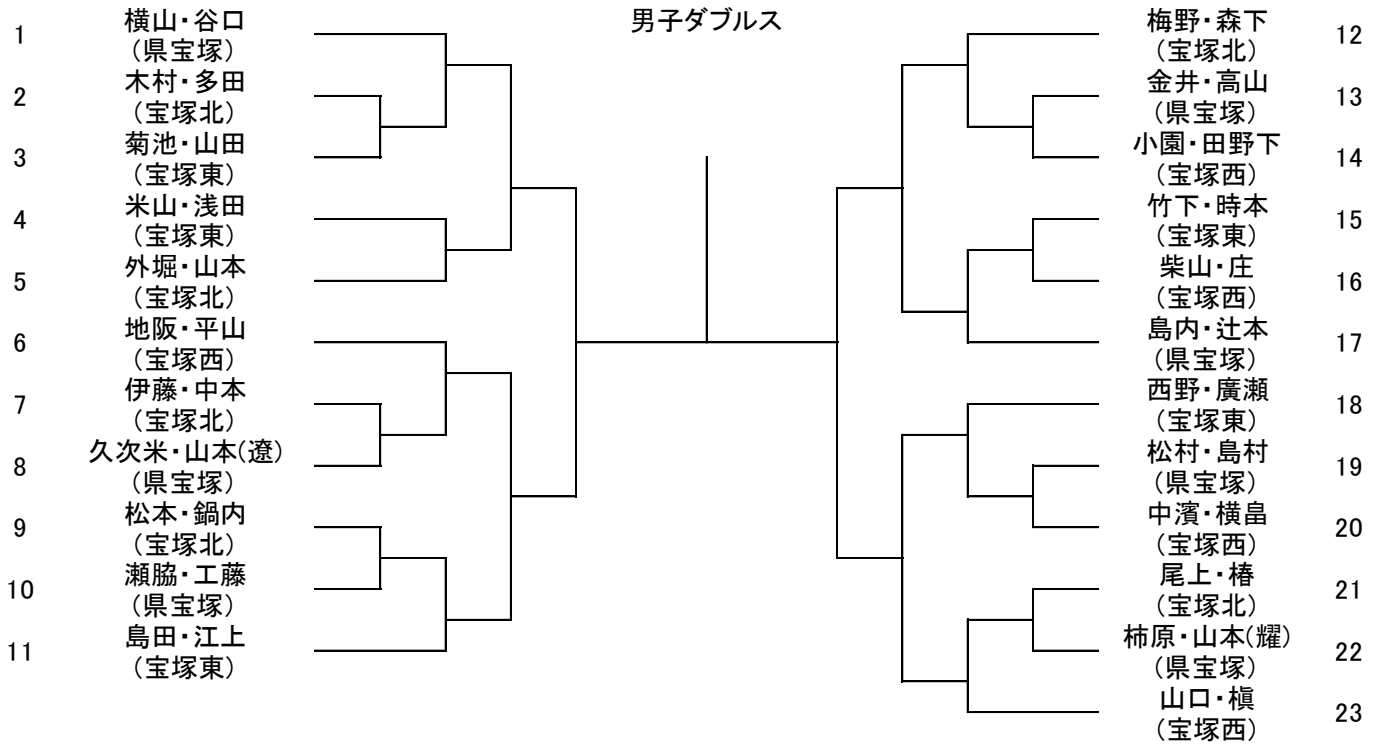

### 12 日(火)9:00 試合開始

9:00	男子シングルス1	6 ゲーム先取 (各ゲームノーアドバンテージ) ベスト4より1セットマッチ (6-6 タイブレイク、ノーアドバンテージ)
10:00	男子シングルス2回戦	
12:00	女子ダブルス1、2回戦	各種目終了後に表彰式

### 13 日(水)9:00 試合開始

9:00	女子シングルス 1、2 回戦	6 ゲーム先取(各ゲームノーアドバンテージ) ベスト 4 より 1 セットマッチ (6-6 タイブレイク、ノーアドバンテージ)
11:00	男子ダブルス1回戦	
12:00	男子ダブルス 2 回戦～最後まで	各種目終了後に表彰式

### 14 日(木)9:00 試合開始

男女シングルスコンソレーション(本戦ドロー採用。初戦敗者のみ参加)表彰あり。

9:00	男子シングルスコンソレ 1,2 回戦	コンソレは6ゲーム先取ノーアドバンテージで行います。 (コンソレは進行次第で変更する場合があります) 本戦が未消化の場合、本戦を行う事があります。 コンソレは優勝者のみ副賞があります。
11:00	女シングルコンソレ 1,2 回戦	

上記日程は天候等で変更する場合があります。その場合は会場で連絡、もしくはテニス協会ホームページに掲載します。

男子シングルス

女子シングルス

男子ダブルス

女子ダブルス

大会記録

	男子シングルス		男子ダブルス		女子シングルス		女子ダブルス	
	優勝	準優勝	優勝	準優勝	優勝	準優勝	優勝	準優勝
2014年	田中 宏樹 (宝塚西)	鳥井 亮 (県宝塚)	田中・山口 (宝塚西)	鳥井・中村 (県宝塚)	佐田 友紀子 (宝塚西)	川崎 えりか (宝塚西)	川崎・佐田 (宝塚西)	宮原・静間 (宝塚西)
2015年	今後 大輝 (宝塚西)	長岡 晃都 (宝塚西)	長岡・今後 (宝塚西)	長谷川・久須 (宝塚西)	小島 万歩 (宝塚東)	内田 千尋 (宝塚東)	内田・小島 (宝塚東)	名和・田上 (宝塚東)
2016年	坂田 燎亮 (宝塚西)	若杉 亮汰 (宝塚東)	大平・河内 (宝塚東)	稲垣・安西 (宝塚西)	秋山 カレン (宝塚西)	田中 萌 (宝塚東)	名和・田中 (宝塚東)	吉田・松岡 (宝塚東)
2017年	秋田 浩佑 (宝塚西)	大橋 佑矢 (宝塚北)	秋田・末永 (宝塚西)	大橋・山里 (宝塚北)	西本 百花 (宝塚西)	川部 真実 (宝塚西)	田中・廣田 (宝塚東)	松岡・池田 (宝塚東)
2018年	岩戸 大樹 (宝塚TC)	吉次 亮 (宝塚西)	谷・河村 (宝塚西)	岩戸・伊藤 (宝塚TC)	佐藤 鈴夏 (宝塚西)	松下 向日葵 (宝塚東)	佐藤・下山 (宝塚西)	松下・深町 (宝塚東)