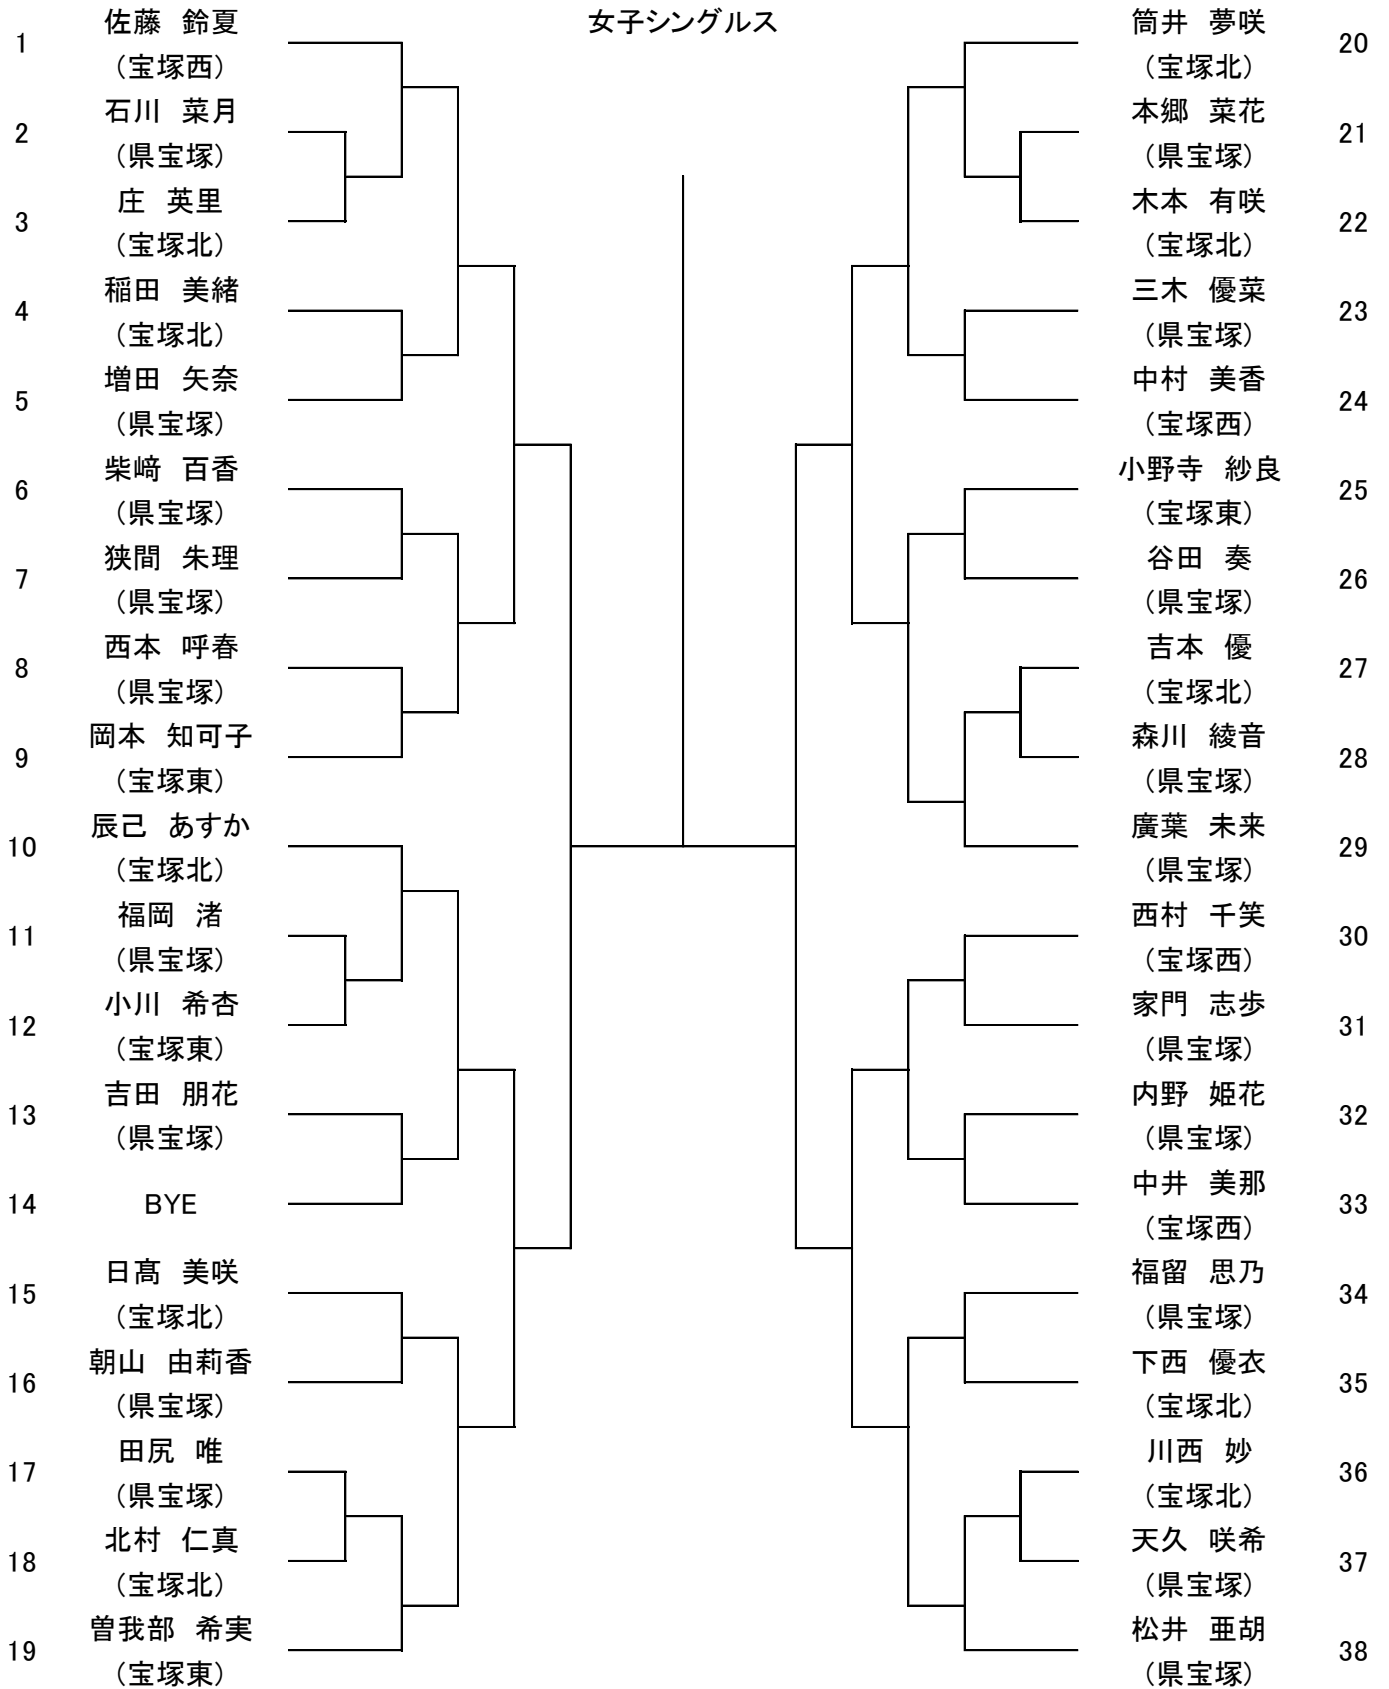

### 12 日(火)9:00 試合開始

9:00	男子シングルス1	6 ゲーム先取 (各ゲームノーアドバンテージ) ベスト4より1セットマッチ (6-6 タイブレイク、ノーアドバンテージ)
10:00	男子シングルス2回戦	
12:00	女子ダブルス1、2回戦	各種目終了後に表彰式

### 13 日(水)9:00 試合開始

9:00	女子シングルス 1、2 回戦	6 ゲーム先取(各ゲームノーアドバンテージ) ベスト 4 より 1 セットマッチ (6-6 タイブレイク、ノーアドバンテージ)
11:00	男子ダブルス1回戦	
12:00	男子ダブルス 2 回戦～最後まで	各種目終了後に表彰式

### 14 日(木)9:00 試合開始

男女シングルスコンソレーション(本戦ドロー採用。初戦敗者のみ参加)表彰あり。

9:00	男子シングルスコンソレ 1,2 回戦	コンソレは6ゲーム先取ノーアドバンテージで行います。 (コンソレは進行次第で変更する場合があります) 本戦が未消化の場合、本戦を行う事があります。 コンソレは優勝者のみ副賞があります。
11:00	女シングルコンソレ 1,2 回戦	

上記日程は天候等で変更する場合があります。その場合は会場で連絡、もしくはテニス協会ホームページに掲載します。

男子シングルス

女子シングルス

男子ダブルス

女子ダブルス

大会記録

	男子シングルス		男子ダブルス		女子シングルス		女子ダブルス	
	優勝	準優勝	優勝	準優勝	優勝	準優勝	優勝	準優勝
2014年	田中 宏樹 (宝塚西)	鳥井 亮 (県宝塚)	田中・山口 (宝塚西)	鳥井・中村 (県宝塚)	佐田 友紀子 (宝塚西)	川崎 えりか (宝塚西)	川崎・佐田 (宝塚西)	宮原・静間 (宝塚西)
2015年	今後 大輝 (宝塚西)	長岡 晃都 (宝塚西)	長岡・今後 (宝塚西)	長谷川・久須 (宝塚西)	小島 万歩 (宝塚東)	内田 千尋 (宝塚東)	内田・小島 (宝塚東)	名和・田上 (宝塚東)
2016年	坂田 燎亮 (宝塚西)	若杉 亮汰 (宝塚東)	大平・河内 (宝塚東)	稲垣・安西 (宝塚西)	秋山 カレン (宝塚西)	田中 萌 (宝塚東)	名和・田中 (宝塚東)	吉田・松岡 (宝塚東)
2017年	秋田 浩佑 (宝塚西)	大橋 佑矢 (宝塚北)	秋田・末永 (宝塚西)	大橋・山里 (宝塚北)	西本 百花 (宝塚西)	川部 真実 (宝塚西)	田中・廣田 (宝塚東)	松岡・池田 (宝塚東)
2018年	岩戸 大樹 (宝塚TC)	吉次 亮 (宝塚西)	谷・河村 (宝塚西)	岩戸・伊藤 (宝塚TC)	佐藤 鈴夏 (宝塚西)	松下 向日葵 (宝塚東)	佐藤・下山 (宝塚西)	松下・深町 (宝塚東)