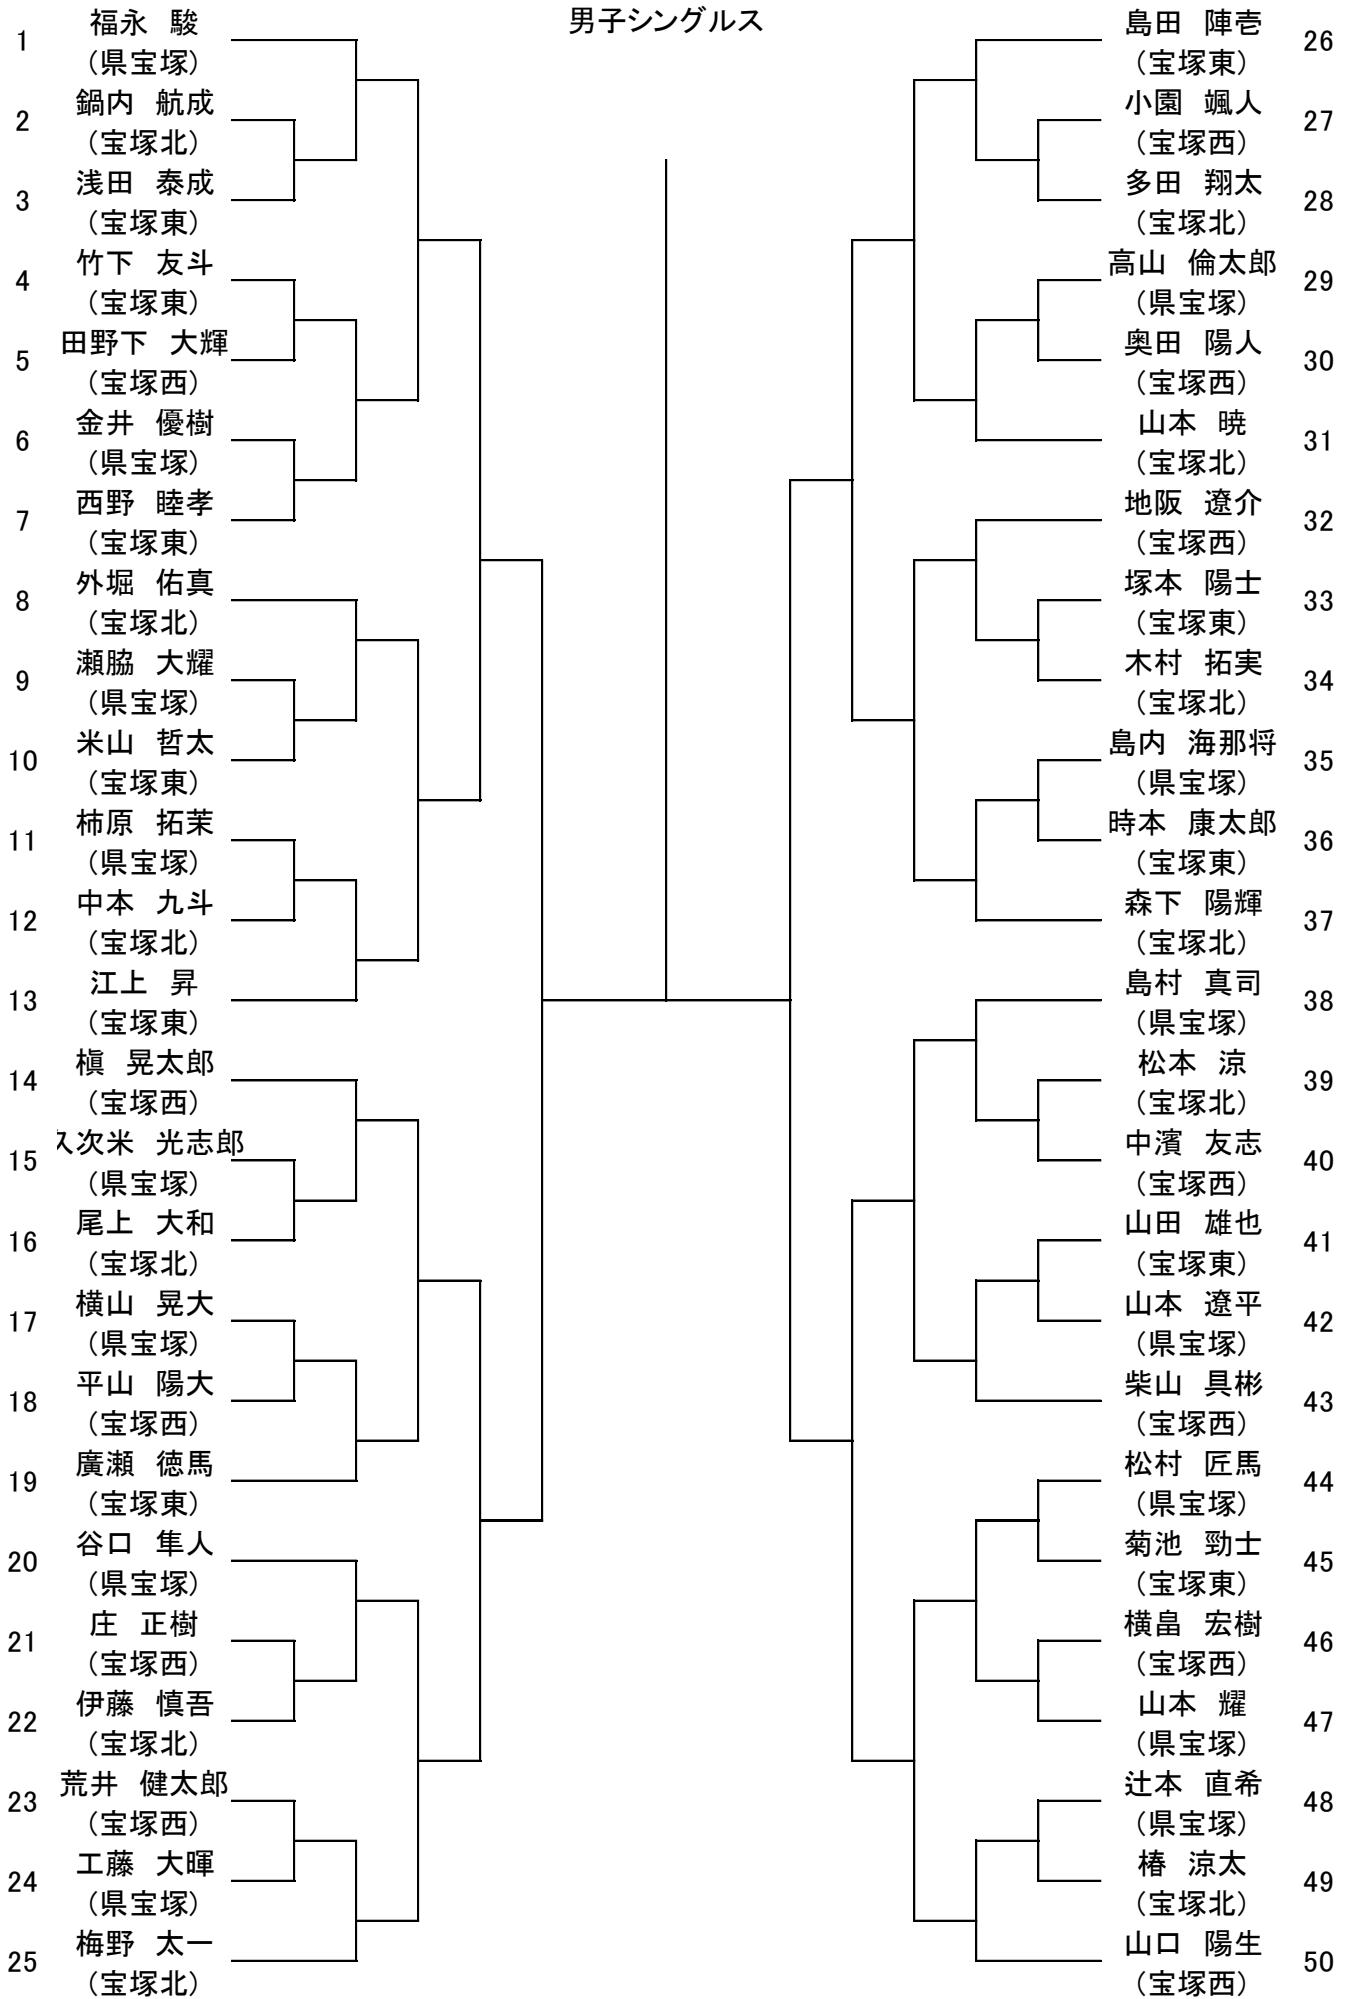

### 12 日(火)9:00 試合開始

9:00	男子シングルス1	6 ゲーム先取 (各ゲームノーアドバンテージ) ベスト4より1セットマッチ (6-6 タイブレイク、ノーアドバンテージ)
10:00	男子シングルス2回戦	
12:00	女子ダブルス1、2回戦	各種目終了後に表彰式

### 13 日(水)9:00 試合開始

9:00	女子シングルス 1、2 回戦	6 ゲーム先取(各ゲームノーアドバンテージ) ベスト 4 より 1 セットマッチ (6-6 タイブレイク、ノーアドバンテージ)
11:00	男子ダブルス1回戦	
12:00	男子ダブルス 2 回戦～最後まで	各種目終了後に表彰式

男子シングルス

女子シングルス

男子ダブルス

女子ダブルス

大会記録

	男子シングルス		男子ダブルス		女子シングルス		女子ダブルス	
	優勝	準優勝	優勝	準優勝	優勝	準優勝	優勝	準優勝
2014年	田中 宏樹 (宝塚西)	鳥井 亮 (県宝塚)	田中・山口 (宝塚西)	鳥井・中村 (県宝塚)	佐田 友紀子 (宝塚西)	川崎 えりか (宝塚西)	川崎・佐田 (宝塚西)	宮原・静間 (宝塚西)
2015年	今後 大輝 (宝塚西)	長岡 晃都 (宝塚西)	長岡・今後 (宝塚西)	長谷川・久須 (宝塚西)	小島 万歩 (宝塚東)	内田 千尋 (宝塚東)	内田・小島 (宝塚東)	名和・田上 (宝塚東)
2016年	坂田 燎亮 (宝塚西)	若杉 亮汰 (宝塚東)	大平・河内 (宝塚東)	稲垣・安西 (宝塚西)	秋山 カレン (宝塚西)	田中 萌 (宝塚東)	名和・田中 (宝塚東)	吉田・松岡 (宝塚東)
2017年	秋田 浩佑 (宝塚西)	大橋 佑矢 (宝塚北)	秋田・末永 (宝塚西)	大橋・山里 (宝塚北)	西本 百花 (宝塚西)	川部 真実 (宝塚西)	田中・廣田 (宝塚東)	松岡・池田 (宝塚東)
2018年	岩戸 大樹 (宝塚TC)	吉次 亮 (宝塚西)	谷・河村 (宝塚西)	岩戸・伊藤 (宝塚TC)	佐藤 鈴夏 (宝塚西)	松下 向日葵 (宝塚東)	佐藤・下山 (宝塚西)	松下・深町 (宝塚東)