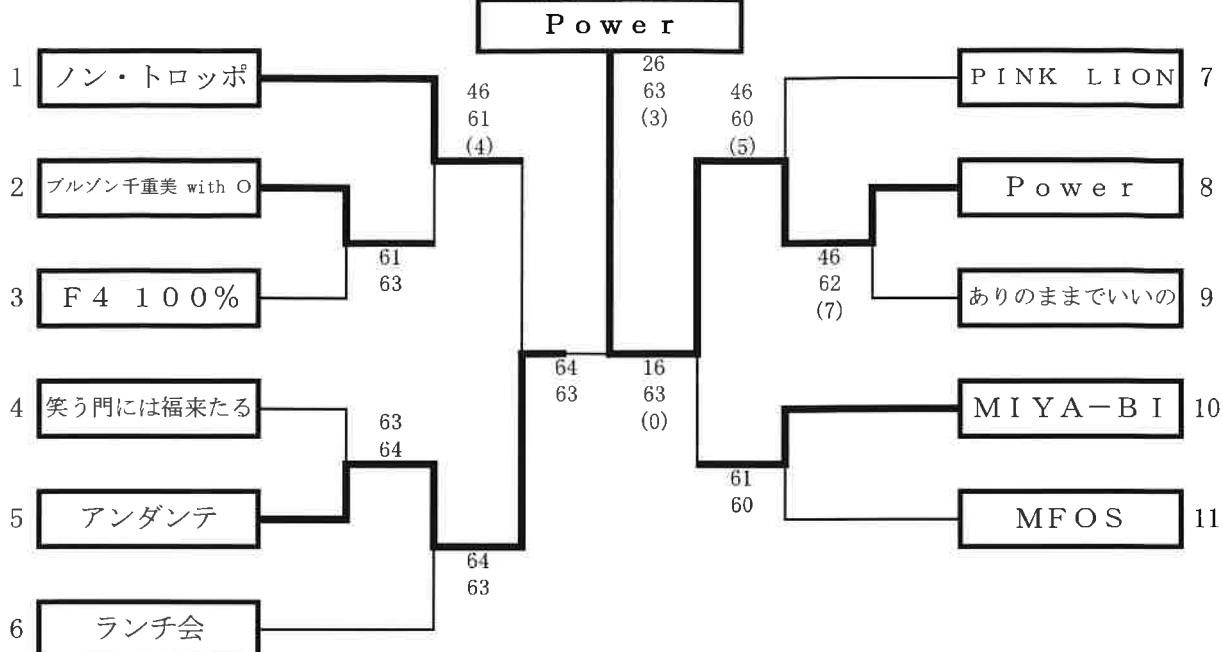

5ブロック		A	B	C	勝敗	順位
A	チーム h a ♡ n a	/	26 26	63 64	1-1	2
B	ランチ会	62 62	/	61 65	2-0	1
C	晴れ女です	36 46	16 56	/	0-2	3

6ブロック		A	B	C	勝敗	順位
A	チーム・キキ	/	26 06	16 06	0-2	3
B	MIYA-BI	62 60	/	63 62	2-0	1
C	スマイル♪	61 60	36 26	/	1-1	2

< 2位トーナメント >

< 3位トーナメント >