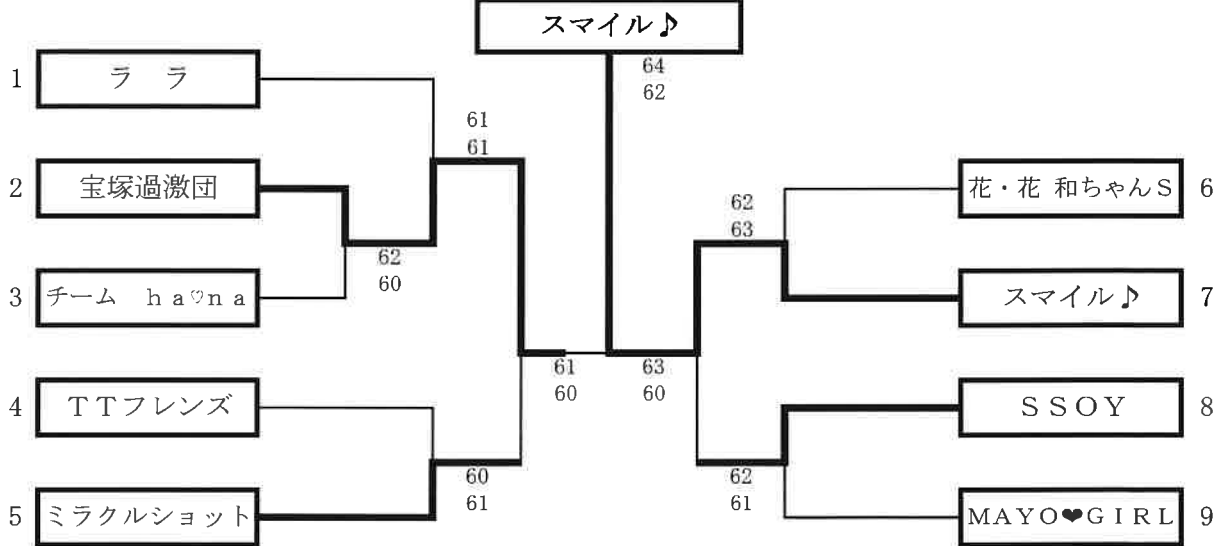

7ブロック		A	B	C	勝敗	順位
A	青春プレイバック	/	26 06	06 16	0-2	3
B	MAYO♡GIRL	62 60	/	06 36	1-1	2
C	ブルゾン千重美 with O	60 61	60 63	/	2-0	1

8ブロック		A	B	C	D	勝敗	順位
A	プリティーウーマン		16 06	16 26		0-2	4
B	笑う門には福来たる	61 60			61 60	2-0	1
C	F4 100%	61 62			61 63	2-0	2
D	TTフレンズ		16 06	16 36		0-2	3

9ブロック		A	B	C	D	勝敗	順位
A	SSOY		06 06	06 06		0-2	3
B	PINK LION	60 60			60 60	2-0	1
C	ありのままがいいの	60 60			60 60	2-0	2
D	Pretty Angel		06 06	06 06		0-2	4

※ BとC、AとDは、獲得ゲーム数が同数で直接対決もないため、順位はジャンケンで決定した。

< 1位トーナメント >

< 2位トーナメント >

< 3位トーナメント >