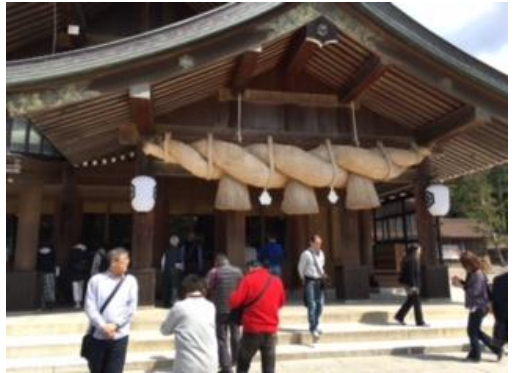

松江市・宝塚市友好親善テニス大会

平成29年4月21・22日
松江市総合運動公園テニスコート

島根ワイナリー

足立美術館日本庭園

開会式

集合写真

親善試合

2日目

観光

出雲大社

「がいな鬼太郎」 全長7.7メートル