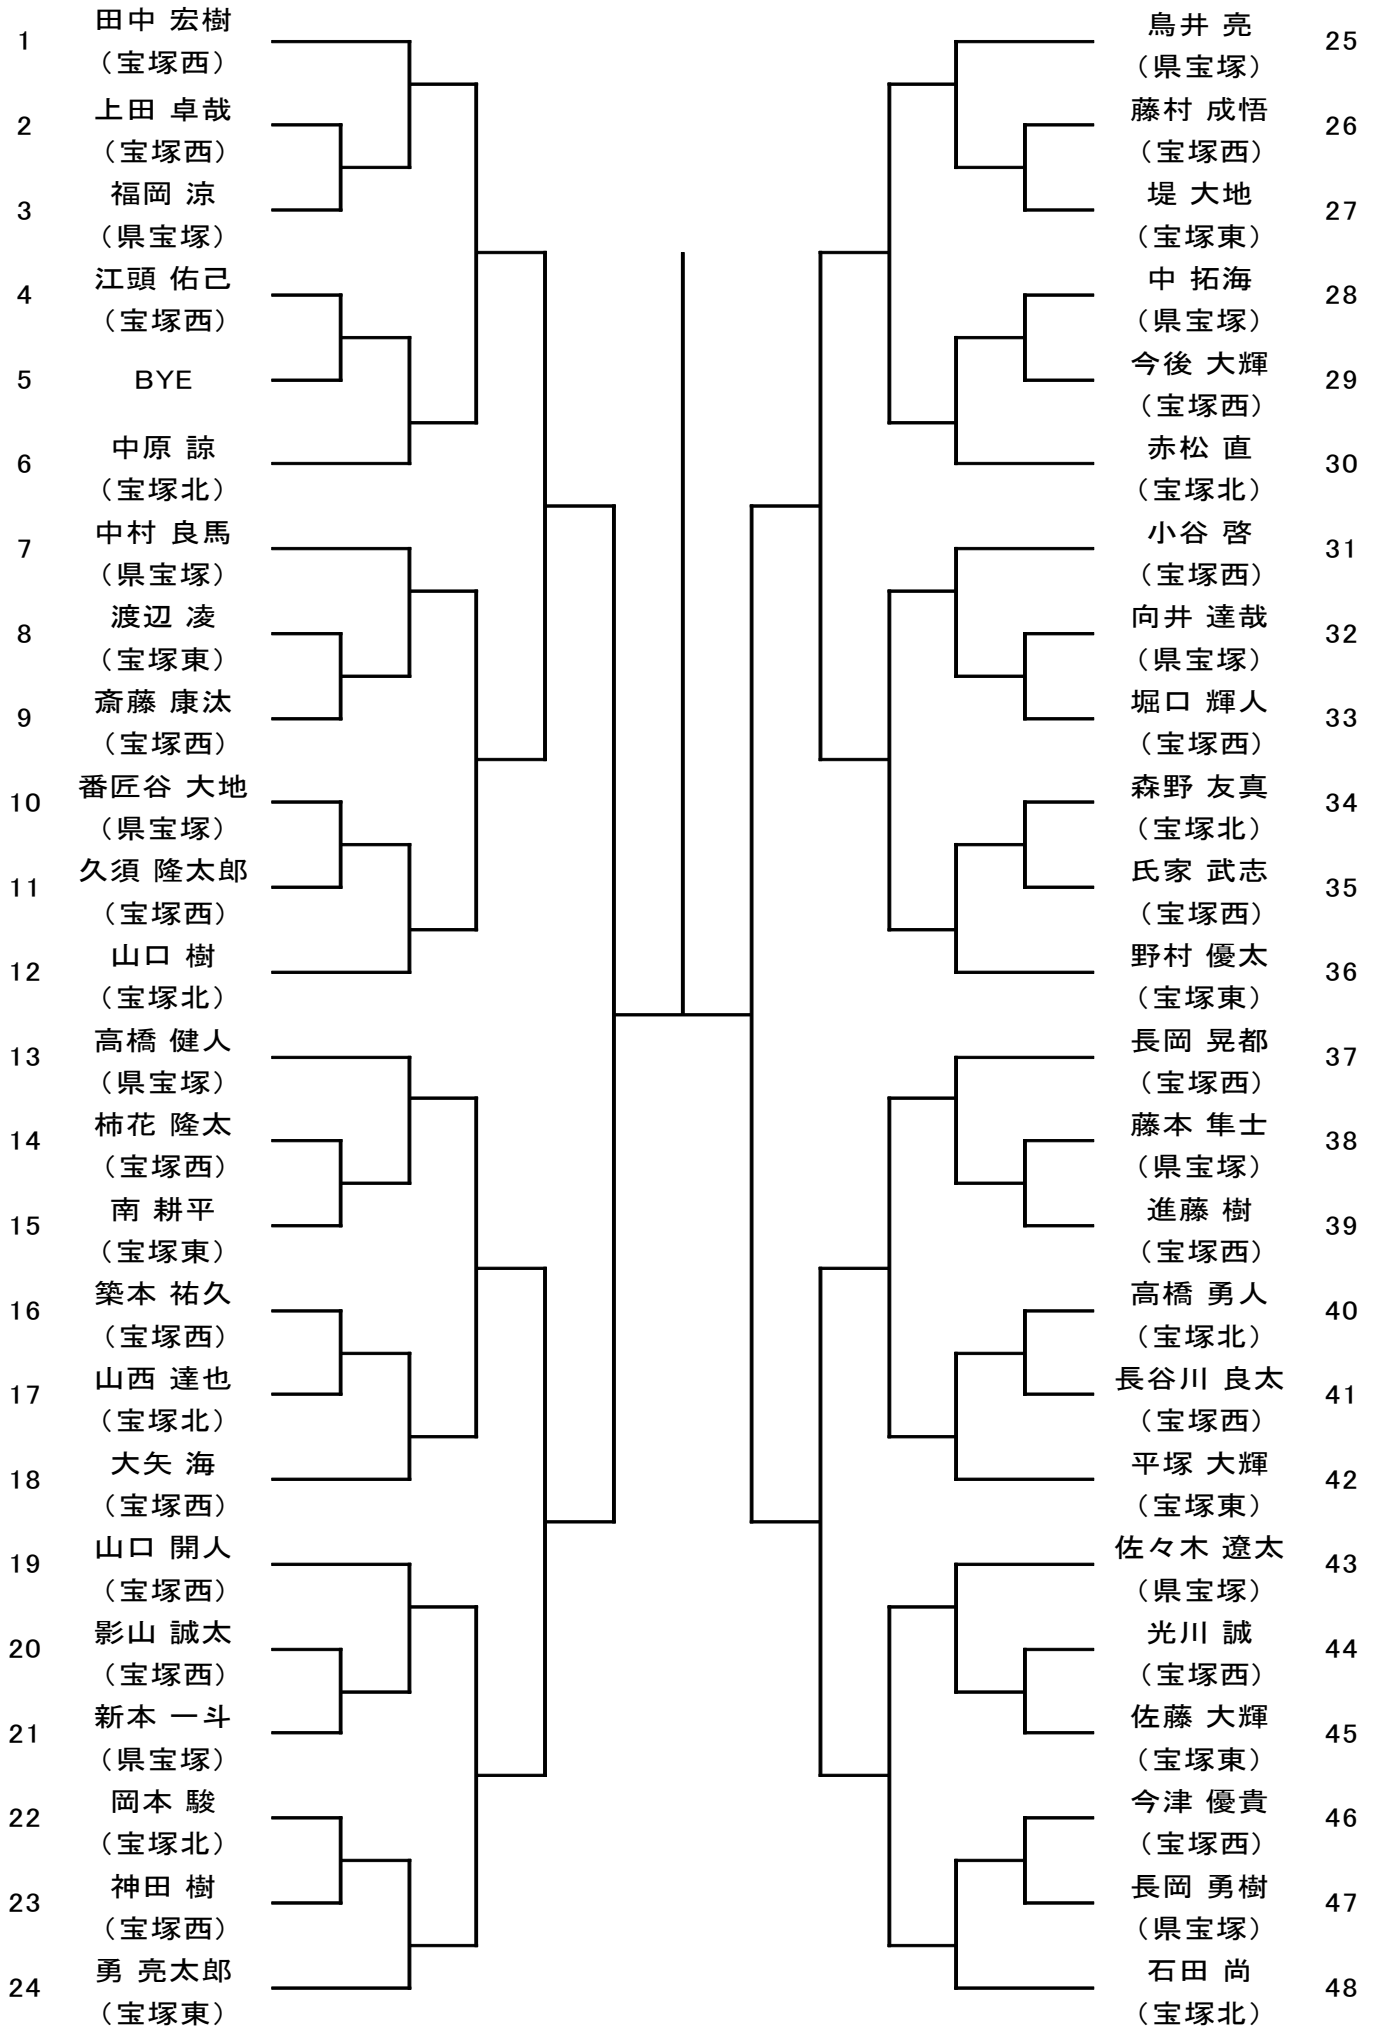

日程表

12 日(水)

9:00	男子シングルス 1 回戦	2~47	1 セットマッチ (各ゲームノーアドバンテージ) ベスト 4 残り(予定)
10:00	男子シングルス 2 回戦	1~36	
11:00	男子シングルス 2 回戦	37~48	
12:00	女子シングルス 1 回戦	2~29	
13:00	女子シングルス 2 回戦	1~30	
14:00	女子シングルス 1 回戦	32~59	
14:30	女子シングルス 2 回戦	31~60	

13 日(木)

9:00	シングルス残り全部		ダブルスは 1 回戦から、シングルスはベスト4より 1 セットマッチ、デュースありで行います。 各種目終了後に表彰式を行います。
	男子 D1 回戦	2~23	
10:00	男子 D2 回戦	1~24	
11:00	女子 D1 回戦	3~30	
12:00	女子 D2 回戦	1~32	

14 日(金)

コンソレーション(本戦ドロー採用。初戦敗者のみ参加)表彰あり。

9:00	男子シングルス
10:30	女子シングルス
12:00	男子ダブルス
13:00	女子ダブルス

上記日程は天候等で変更する場合があります。その場合は会場で連絡、もしくはテニス協会ホームページに掲載します。

男子シングルス

女子シングルス

1	宮原 詩歩 (宝塚西)					田村 奈菜子 (宝塚北)	31
2	久保 春香 (県宝塚)					東 佑香 (宝塚西)	32
3	今井 星菜 (宝塚東)					藤田 美香 (宝塚東)	33
4	田中 萌子 (宝塚東)					北村 愛実 (宝塚西)	34
5	魚住 さくら (宝塚西)					菊元 望 (県宝塚)	35
6	BYE					BYE	36
7	三澤 七緒 (宝塚北)					藤本 いおり (宝塚東)	37
8	吉川 ちなつ (県宝塚)					西 里佳子 (県宝塚)	38
9	藤見 若奈 (宝塚西)					國重 舞 (宝塚西)	39
10	小島 万歩 (宝塚東)					奥野 日向子 (宝塚東)	40
11	二宮 初音 (宝塚西)					堀 愛琳郁 (宝塚北)	41
12	井上 愛 (宝塚北)					森本 春菜 (宝塚西)	42
13	河野 愛莉 (宝塚西)					佐々木 すみれ (県宝塚)	43
14	小山 夏波 (宝塚西)					宮崎 優希 (宝塚北)	44
15	内田 千尋 (宝塚東)					静間 絵理子 (宝塚西)	45
16	濱野 琴望 (宝塚北)					和泉 葵 (県宝塚)	46
17	永野 笑佳 (県宝塚)					畑中 麻由香 (宝塚北)	47
18	赤木 裕美 (宝塚西)					岡 江里加 (宝塚西)	48
19	石野 瑞稀 (県宝塚)					戸田 有紀 (宝塚東)	49
20	十倉 友希乃 (県宝塚)					佐田 友紀子 (宝塚西)	50
21	春木 涼花 (宝塚東)					向野 薫奈 (宝塚東)	51
22	菊川 桃子 (宝塚北)					小川 彩花 (県宝塚)	52
23	川崎 えりか (宝塚西)					久保 恵梨奈 (宝塚北)	53
24	田上 夢子 (宝塚東)					山本 愛 (宝塚西)	54
25	亀山 亜美 (県宝塚)					BYE	55
26	卜部 梨沙 (宝塚西)					金谷 葉奈 (宝塚東)	56
27	鈴木 さおり (宝塚北)					松原 華代 (県宝塚)	57
28	福富 日加里 (宝塚西)					灘本 未来 (宝塚北)	58
29	谷杉 里佳 (宝塚東)					長谷部 友菜 (宝塚西)	59
30	金ヶ江 舞香 (県宝塚)					平良 実香 (宝塚東)	60