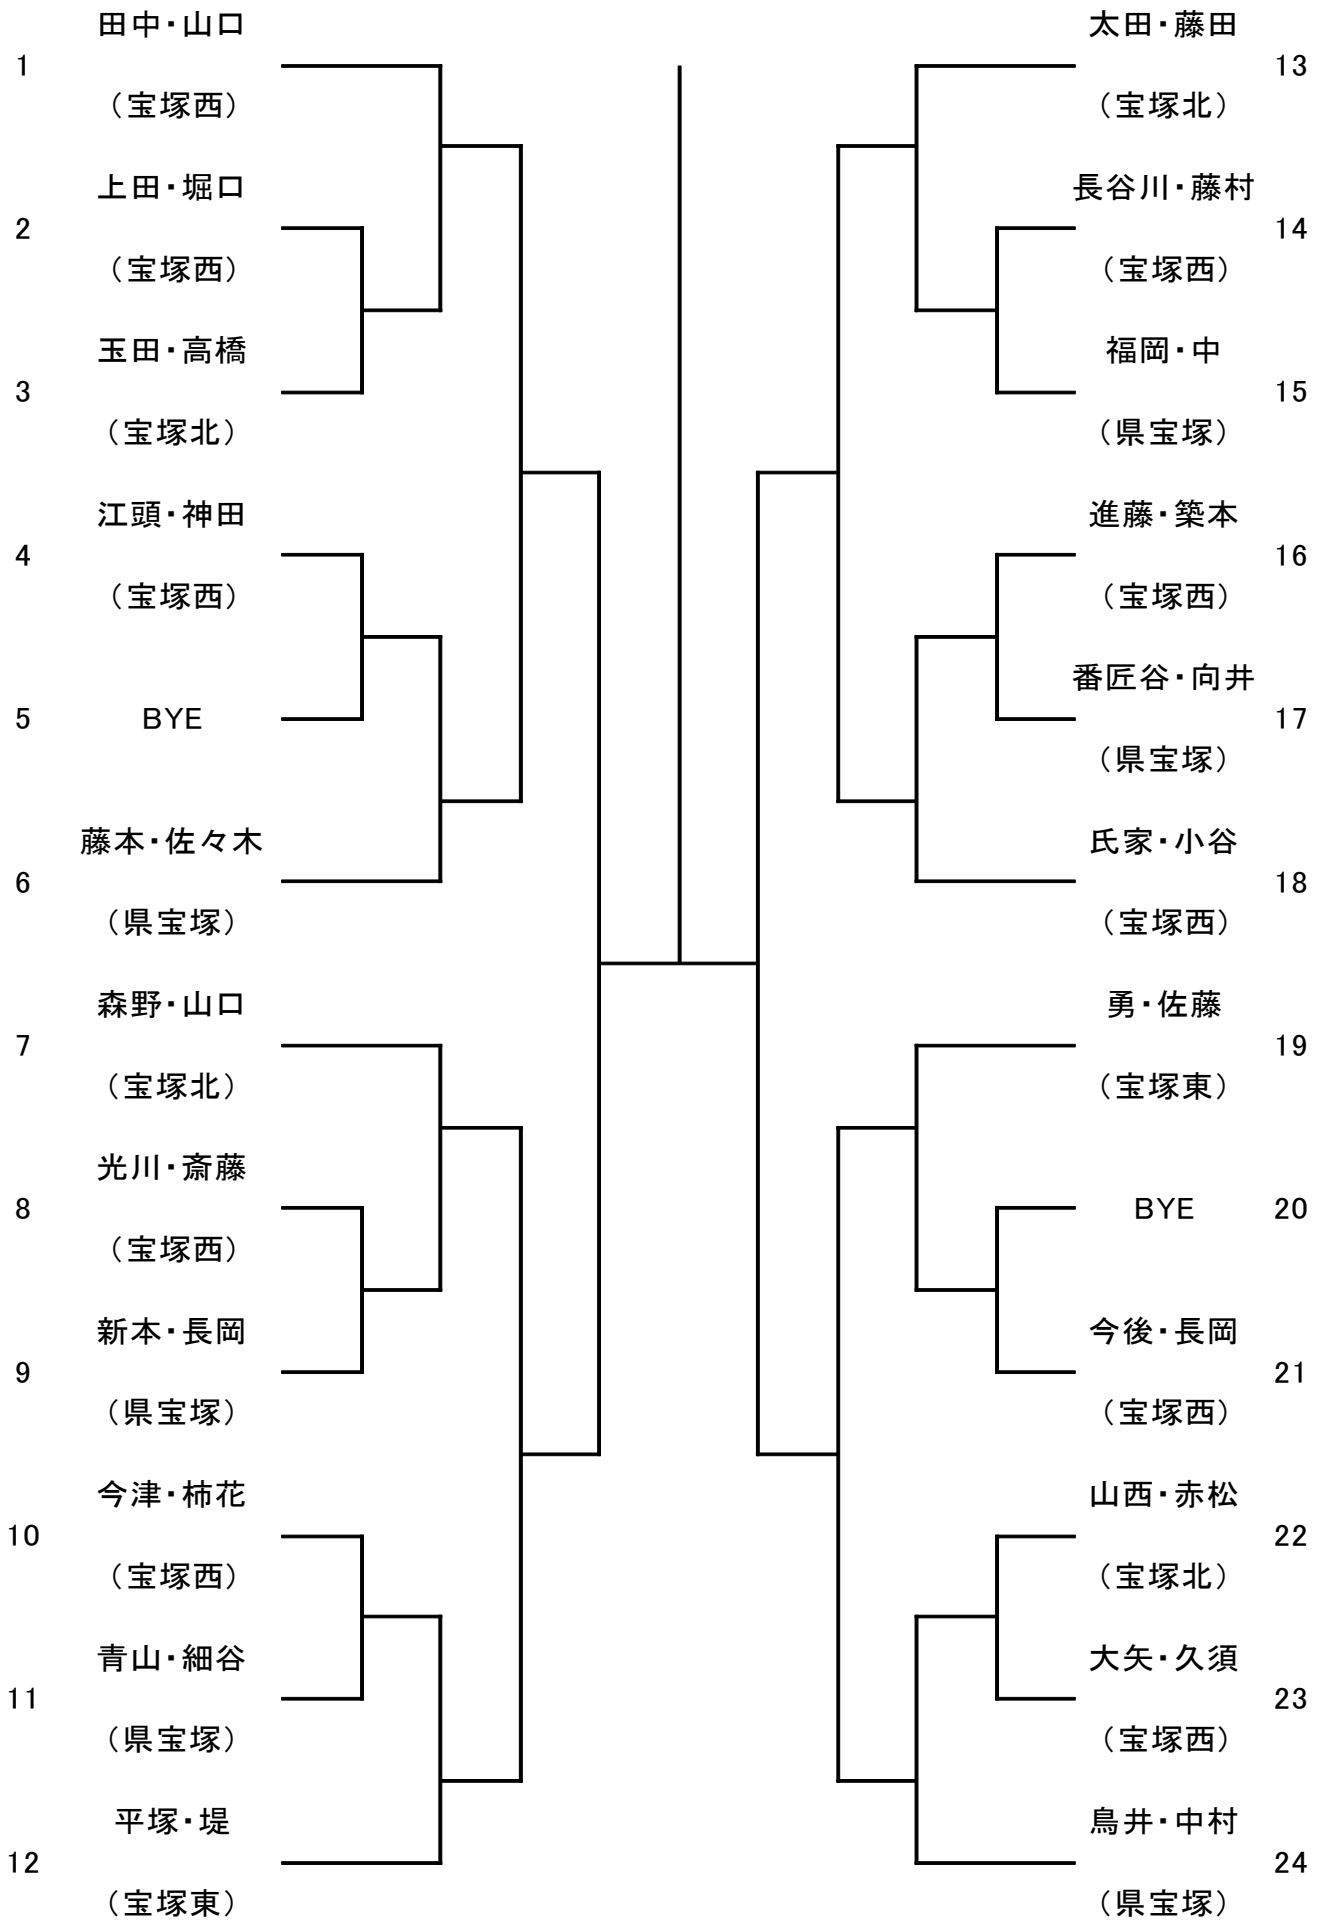

日程表

12 日(水)

9:00	男子シングルス 1 回戦	2~47	1 セットマッチ (各ゲームノーアドバンテージ) ベスト 4 残り(予定)
10:00	男子シングルス 2 回戦	1~36	
11:00	男子シングルス 2 回戦	37~48	
12:00	女子シングルス 1 回戦	2~29	
13:00	女子シングルス 2 回戦	1~30	
14:00	女子シングルス 1 回戦	32~59	
14:30	女子シングルス 2 回戦	31~60	

13 日(木)

9:00	シングルス残り全部		ダブルスは 1 回戦から、シングルスはベスト4より 1 セットマッチ、デュースありで行います。 各種目終了後に表彰式を行います。
	男子 D1 回戦	2~23	
10:00	男子 D2 回戦	1~24	
11:00	女子 D1 回戦	3~30	
12:00	女子 D2 回戦	1~32	

14 日(金)

コンソレーション(本戦ドロー採用。初戦敗者のみ参加)表彰あり。

9:00	男子シングルス
10:30	女子シングルス
12:00	男子ダブルス
13:00	女子ダブルス

上記日程は天候等で変更する場合があります。その場合は会場で連絡、もしくはテニス協会ホームページに掲載します。

男子シングルス

女子シングルス

1	宮原 詩歩 (宝塚西)					田村 奈菜子 (宝塚北)	31
2	久保 春香 (県宝塚)					東 佑香 (宝塚西)	32
3	今井 星菜 (宝塚東)					藤田 美香 (宝塚東)	33
4	田中 萌子 (宝塚東)					北村 愛実 (宝塚西)	34
5	魚住 さくら (宝塚西)					菊元 望 (県宝塚)	35
6	BYE					BYE	36
7	三澤 七緒 (宝塚北)					藤本 いおり (宝塚東)	37
8	吉川 ちなつ (県宝塚)					西 里佳子 (県宝塚)	38
9	藤見 若奈 (宝塚西)					國重 舞 (宝塚西)	39
10	小島 万歩 (宝塚東)					奥野 日向子 (宝塚東)	40
11	二宮 初音 (宝塚西)					堀 愛琳郁 (宝塚北)	41
12	井上 愛 (宝塚北)					森本 春菜 (宝塚西)	42
13	河野 愛莉 (宝塚西)					佐々木 すみれ (県宝塚)	43
14	小山 夏波 (宝塚西)					宮崎 優希 (宝塚北)	44
15	内田 千尋 (宝塚東)					静間 絵理子 (宝塚西)	45
16	濱野 琴望 (宝塚北)					和泉 葵 (県宝塚)	46
17	永野 笑佳 (県宝塚)					畑中 麻由香 (宝塚北)	47
18	赤木 裕美 (宝塚西)					岡 江里加 (宝塚西)	48
19	石野 瑞稀 (県宝塚)					戸田 有紀 (宝塚東)	49
20	十倉 友希乃 (県宝塚)					佐田 友紀子 (宝塚西)	50
21	春木 涼花 (宝塚東)					向野 薫奈 (宝塚東)	51
22	菊川 桃子 (宝塚北)					小川 彩花 (県宝塚)	52
23	川崎 えりか (宝塚西)					久保 恵梨奈 (宝塚北)	53
24	田上 夢子 (宝塚東)					山本 愛 (宝塚西)	54
25	亀山 亜美 (県宝塚)					BYE	55
26	卜部 梨沙 (宝塚西)					金谷 葉奈 (宝塚東)	56
27	鈴木 さおり (宝塚北)					松原 華代 (県宝塚)	57
28	福富 日加里 (宝塚西)					灘本 未来 (宝塚北)	58
29	谷杉 里佳 (宝塚東)					長谷部 友菜 (宝塚西)	59
30	金ヶ江 舞香 (県宝塚)					平良 実香 (宝塚東)	60

男子ダブルス

女子ダブルス